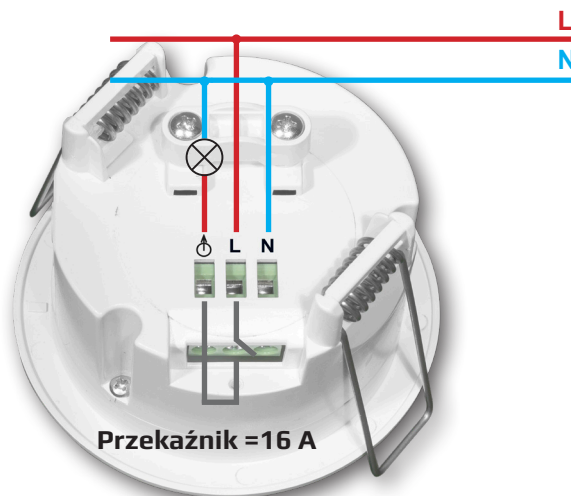

Czujnik ruchu IR24A – Klasik

2

2a

3

4

Czas włączenia:

Określa czas świecenia po aktywacji ruchu

Zmiana zasięgu:

Ustawiany zasięg ochrony w zakresie od 2 do 11 m.

Regulacja czułości na światło:
ustawienie pomiędzy światłem dziennym lub ciemnością.

Czujnik ruchu IR24A – Klasik

Czujnik ruchu służy do włączania oświetlenia. Dzięki zastosowaniu silnego elementu przełączającego (**przełącznik 16A**) może także włączać np. elektryczne ogrzewanie, nawiew w momencie wejścia do pomieszczenia.

Instalacja

- Wybierz odpowiednie miejsce rys 1
- Wyłącz główne źródło zasilania.
- Wkręć śrubę zabezpieczającą zgodnie z rys 2 przykręć i otworzyć pokrywę listwy zaciskowej rys 2a
- Podłącz przewody zgodnie ze schematem i dopasuj przednią część rys 3
- Ustaw czułość na światło, zasięg i czas włączenia rys 4
- Zamontuj w przygotowane otwory w suficie pomieszczenia.
- Włącz zasilanie 230 V AC
- Przetestuj funkcjonalność urządzenia