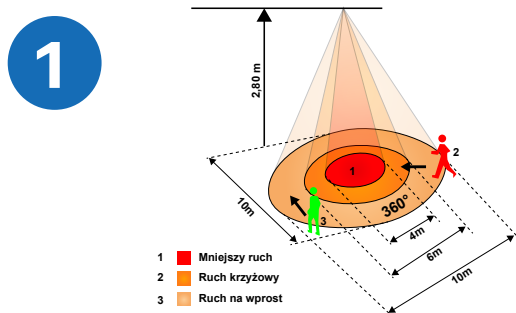

Czujnik ruchu IR24A – Klasik

Czujnik ruchu służy do włączania oświetlenia. Dzięki zastosowaniu silnego elementu przełączającego (**przełącznik 16A**) może także włączać np. elektryczne ogrzewanie, nawiew w momencie wejścia do pomieszczenia.

Instalacja

1. Wybierz odpowiednie miejsce rys 1
2. Wyłącz główne źródło zasilania.
3. Wkręć śrubę zabezpieczającą zgodnie z rys 2 przykręć i otworzyć pokrywę listwy zaciskowej rys 2a
4. Podłącz przewody zgodnie ze schematem i dopasuj przednią część rys 3
5. Ustaw czułość na światło, zasięg i czas włączenia rys 4
6. Zamontuj w przygotowane otwory w suficie pomieszczenia.
7. Włącz zasilanie 230 V AC
8. Przetestuj funkcjonalność urządzenia

Przy skrętcie używaj tulejek!

Lokalizacja

Umieść urządzenie poprawnie na suficie. Użyj wykresu, aby wybrać miejsce. Nie umieszczaj w miejscu, gdzie będzie przepływ powietrza z klimatyzacji i wentylacji.

Parametry techniczne:	
Zasilanie	230 V AC
Pobór mocy	< 0,5 W
Reg. natężenia światła	10 - 2000 luksów
Moc przełączana	16 A
Promień ochrony	Ø 360°
Czas pracy (światło)	5s - 10 min.
Temperatura pracy	-20 do 40 °C
Stopień ochrony	IP23
Rodzaje obciążeń:	
Żarówki	2300 W
Świetłówka nieskompensowana	max. 250 VA
Świetłówka skompensowana	max. 4 x 58 W, Cs 88 µF
Żarówki energooszczędne	max. 3 szt
Żarówki LED	max. 100 W lub 3 szt

Instalacja może być wykonywana tylko przez odpowiednio wykwalifikowaną osobę! Instalacja musi być przeprowadzona bez napięcia! Gwarancja nie obejmuje błędów wynikających z niewłaściwego lub montażu lub uszkodzeń mechanicznych.

Gwarancja 3 lata

W przypadku wadliwego produktu przesłać produkt na adres dystrybutora.

Dystrybutor
Elektrobok PL
32-040 Świątniki Górne
ul. Bielowicza 46
tel/fax 12 2704139
e-mail: elboc@poczta.fm

EOB
ELEKTROBOCK CZ