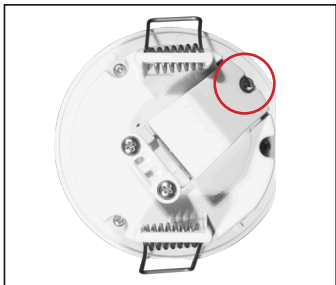

Czujnik ruchu IR24A – Klasik

2

2a

3

4

Czas włączenia:

Określa czas świecenia po aktywacji ruchu

Zmiana zasięgu:

Ustawiany zasięg ochrony w zakresie od 2 do 11 m.

Regulacja czułości na światło:
ustawienie pomiędzy światłem dziennym lub ciemnością.

Czujnik ruchu IR24A – Klasik

Czujnik ruchu służy do włączania oświetlenia. Dzięki zastosowaniu silnego elementu przełączającego (**przełącznik 16A**) może także włączać np. elektryczne ogrzewanie, nawiew w momencie wejścia do pomieszczenia.

Instalacja

- Wybierz odpowiednie miejsce rys 1
- Wyłącz główne źródło zasilania.
- Wkręć śrubę zabezpieczającą zgodnie z rys 2 przykręć i otworzyć pokrywę listwy zaciskowej rys 2a
- Podłącz przewody zgodnie ze schematem i dopasuj przednią część rys 3
- Ustaw czułość na światło, zasięg i czas włączenia rys 4
- Zamontuj w przygotowane otwory w suficie pomieszczenia.
- Włącz zasilanie 230 V AC
- Przetestuj funkcjonalność urządzenia