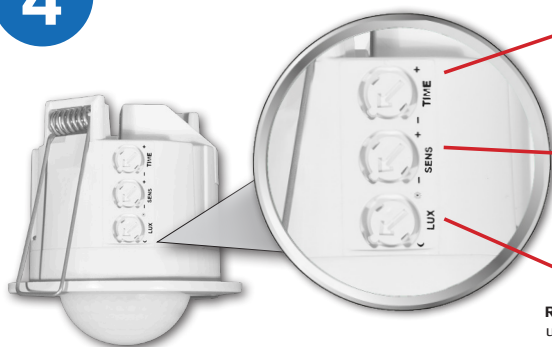

Czujnik ruchu IR24A – Klasik

2

2a

3

4

Czas włączenia:

Określa czas świecenia po aktywacji ruchu

Zmiana zasięgu:

Ustawiany zasięg ochrony w zakresie od 2 do 11 m.

Regulacja czułości na światło:
ustawienie pomiędzy światłem dziennym lub ciemnością.

Czujnik ruchu IR24A – Klasik

Czujnik ruchu służy do włączania oświetlenia. Dzięki zastosowaniu silnego elementu przełączającego (**przełącznik 16A**) może także włączać np. elektryczne ogrzewanie, nawiew w momencie wejścia do pomieszczenia.

Instalacja

- Wybierz odpowiednie miejsce rys 1
- Wyłącz główne źródło zasilania.
- Wkręć śrubę zabezpieczającą zgodnie z rys 2 przykręć i otworzyć pokrywę listwy zaciskowej rys 2a
- Podłącz przewody zgodnie ze schematem i dopasuj przednią część rys 3
- Ustaw czułość na światło, zasięg i czas włączenia rys 4
- Zamontuj w przygotowane otwory w suficie pomieszczenia.
- Włącz zasilanie 230 V AC
- Przetestuj funkcjonalność urządzenia